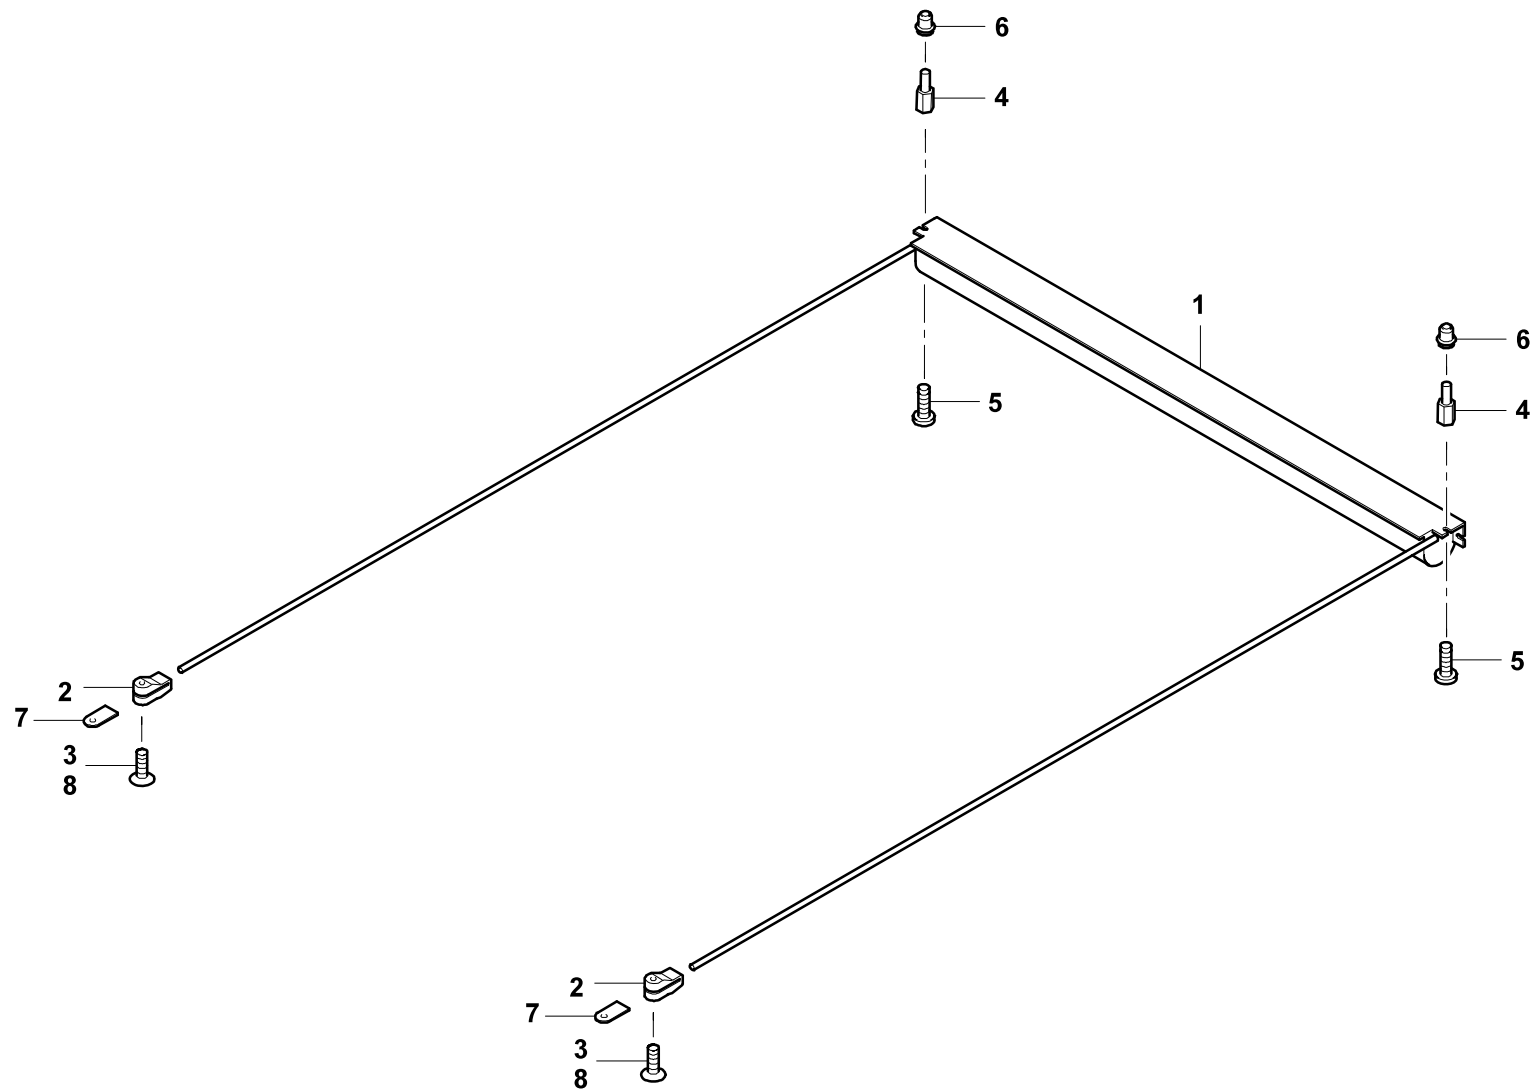

GROVE[®]

SONNENSCHUTZROLLO MGR

SUNBLIND ASSEMBLY

BILDTADEL
PICTORIAL DISPLAY

02.20

3215738-ETL C

1/1

**GMK 3060-2
CAB 2020**

3215738-C-BL01-0220-0000